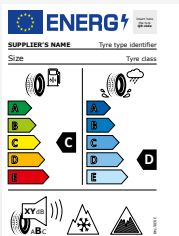

TRACMAX 200
Van Saver

UNIROYAL 201
AllSeasonMax

UNIROYAL 202
RainMax 5

VREDESTEIN 203
Comrac 2

VREDESTEIN 204
Comrac 2 All Season Plus

WESTLAKE 205
Trailer Max ST290

YOKOHAMA 206
Bluearth VAN RY-61

YOKOHAMA 207
Bluearth VAN RY-55